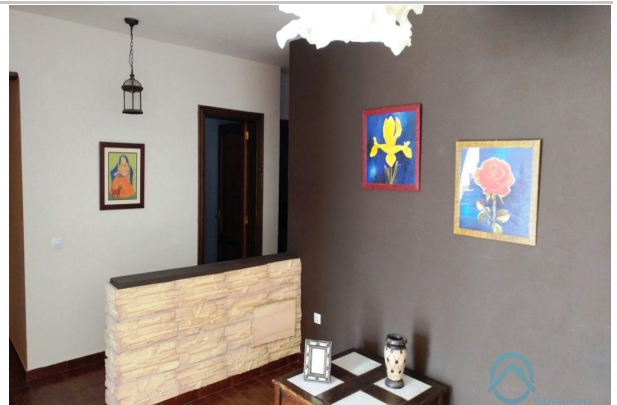

Referencia: LZ-2755

Tipo Inmueble: Chalet Unifamiliar

Operación: Venta

Precio: 330.000 €

Estado: Buen estado

Dirección:

Nº: dPlanta: 0

Población: Haría

Provincia: Las Palmas

Cod. postal: 35542

Zona: Punta mujeres